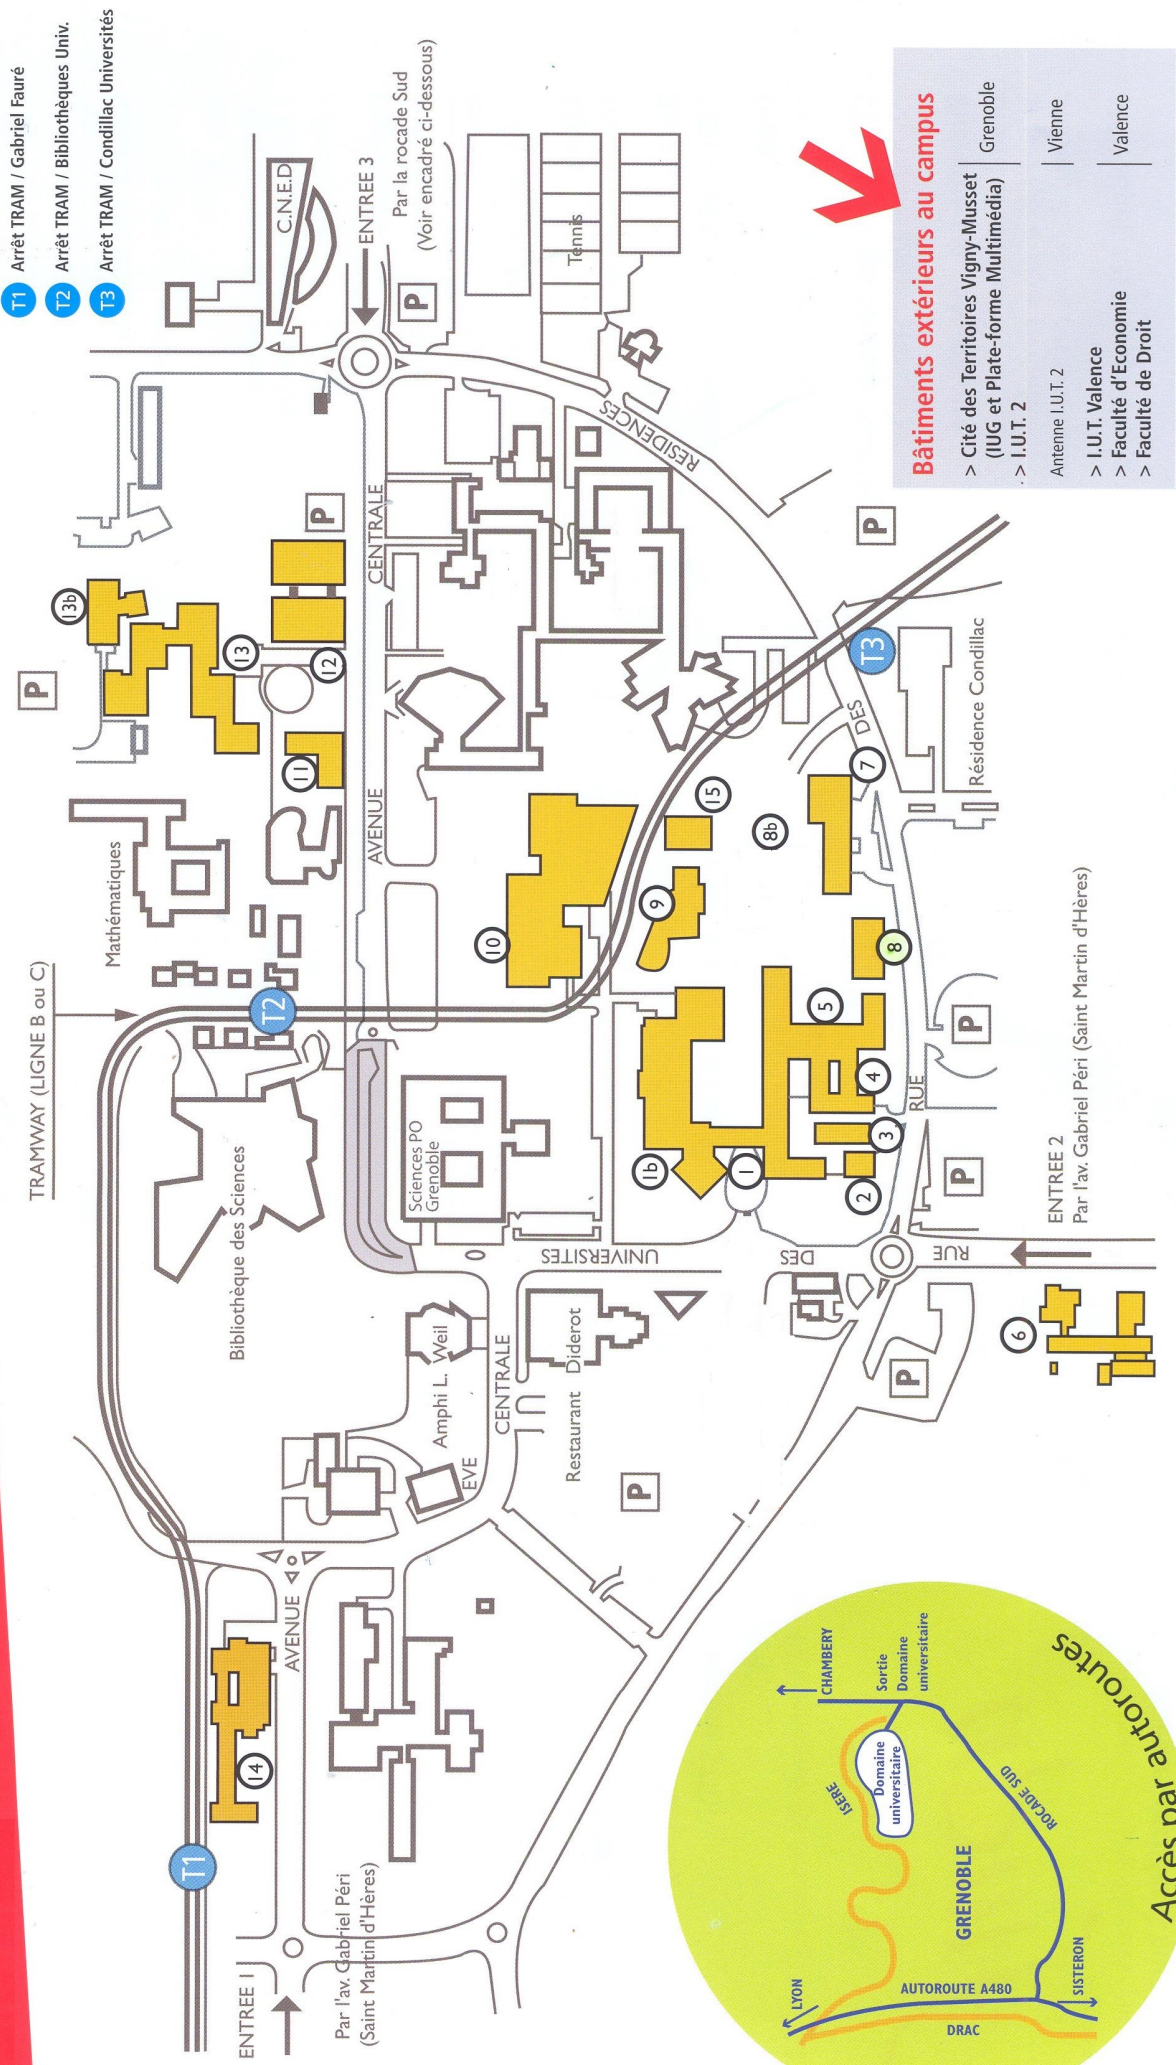

- 1 Accueil Présidence Administration (APA)
- 2 BATEG
- 3 Galerie des amphis
- 4 Faculté de Droit
- 5 APA 2
- 6 Ancien bâtiment Faculté de Droit
- 7 I.A.E. (Institut d'Administration des Entreprises)
- 8 Logistique
- 9 PATIO
- 10 C.L.V. (Centre de Langues Vivantes)
- 11 AGORA
- 12 BU Droit-lettres / MEDIAT
- 13 Les Alpilles 1
- 14 MSH-ALPES
- 15 A.R.S.H. (Arts et Sciences Humaines)
- 16 B.S.H.M. (Sciences Humaines et Math.)
- 17 I.A.E. (Institut d'Administration des Entreprises)
- 18 L.N.T. (Langues & Nouvelles technologies)

Bâtiments extérieurs au campus

- > Cité des Territoires Vigny-Musset (IUG et Plate-forme Multimédia) Grenoble
- > I.U.T. 2 Vienne
- > I.U.T. Valence
- > Faculté d'Economie Valence
- > Faculté de Droit